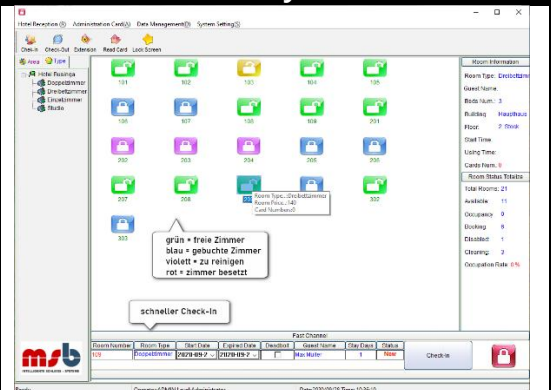

msb Hybrid 12b

ohne Zylinder
CHF 200 + MwSt.

mit Zylinder
CHF 240 + MwSt.

- Fingerprint, Zahlencode
- Handy-APP TT-Lock
- 2 Notschlüssel

Schliess-System für Hotellerie-Betriebe

benötigt Windows-Software (englisch) und Codiergerät

msb System Hotel24

CHF 180 + MwSt.

- RFID-Zimmerkarte
- Keyfob, Anhänger
- Für Innentüren
- 2 Notschlüssel
- ab 10 Stück

TTHotel für alle Hybrid und Smart e-Schlösser

CHF 145.00 + MwSt. (englisch, französisch)
inkl. Kartencodierstation

Software für msb System Hotel24

CHF 550.00 + MwSt. (englisch)
inkl. Kartencodierstation

Wandleser

Für Aussentüren, benötigt elektr. Türöffner, 24h Check-In

msb Telan W

CHF 95 + MwSt.

- RFID-Karte. Anhänger
- Zahlencode
- IP 68, wasserdicht
- Kontakt für Klingel