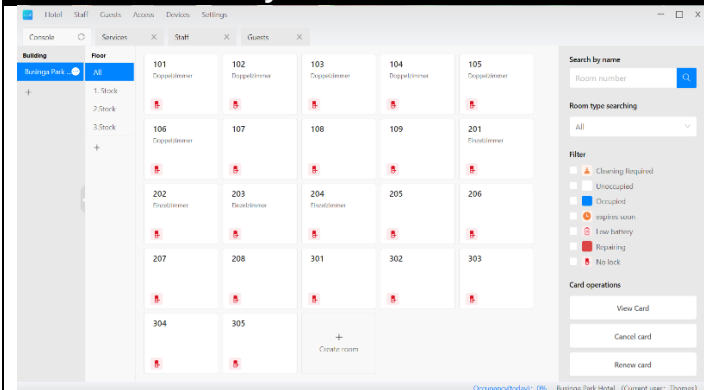

TTHotel für alle Hybrid und Smart e-Schlösser

CHF 145.00 + MwSt. (englisch, französisch)
inkl. Kartencodierstation