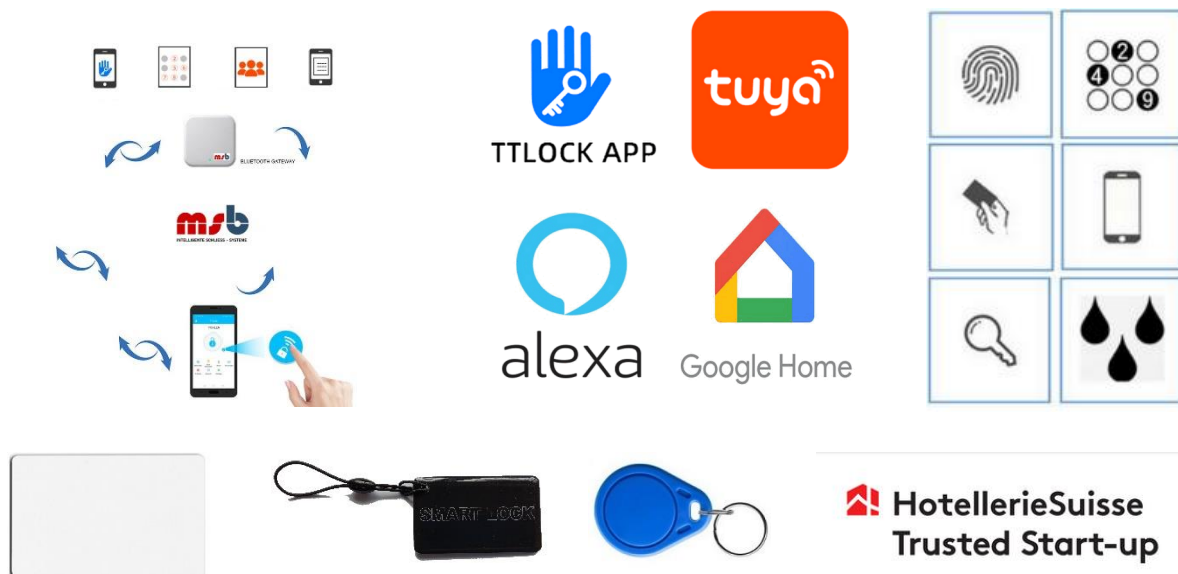

Unsere Produktlinien

---

msb Topline

Einfache Modelle ohne online Anbindung, Programmierung am Schloss. Öffnung per Fingerabdruck, Zahlencode, RFID Karten, Anhänger und mechanischer Notschlüssel.

msb Hybrid

Modelle mit online Anbindung, Programmierung via Handy-App. Öffnung per Fingerabdruck, Zahlencode, RFID Karten, Anhänger, Handy-App und mechanischer Notschlüssel.

msb Smart

High-Tech Modelle mit online Anbindung, Programmierung via Handy-App. Öffnung per Fingerabdruck, Zahlencode, RFID Karten, Anhänger, Handy-App, Alexa, Google home und mechanischer Notschlüssel.

msb Hotel24

Modell mit System-Software (Windows, englisch). Die Zimmerkarten werden zentralisiert an der Rezeption ausgestellt. Die Berechtigung gilt jeweils ab Check-In bis Check-Out.

msb Wifi/Bluetooth Secure Gateway

Dieser ermöglicht die komplette Verwaltung der Hybrid und Smart Systeme via Internet. Bei Handys mit NFC können auch RFID-Karten und Anhänger erstellt werden.

24-Std. Check-In

Mit allen unseren Systemen ist ein 24 Std. Check-In möglich. Gerne beraten wird sie über die verschiedenen Möglichkeiten

HotellerieSuisse
Trusted Start-up